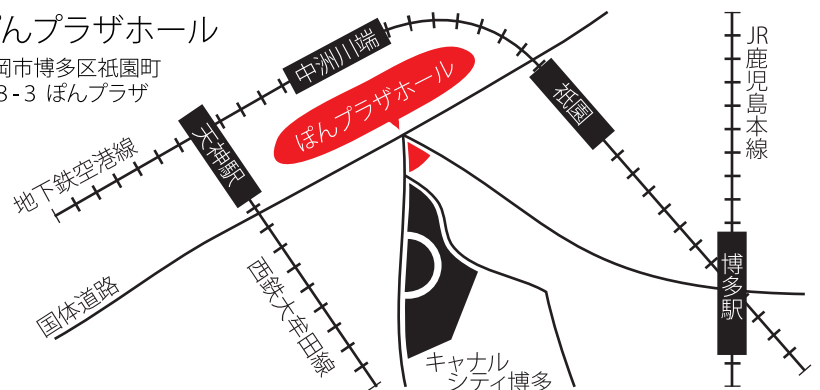

## TIME TABLE 全3公演

2015 6.27 (SAT) ① 18:00

6.28 (SUN) ② 13:00 ③ 18:00

開場は開演の30分前を予定しています。

## MAP

ぼんプラザホール

福岡市博多区祇園町  
8-3 ぼんプラザ

祇園駅から 【祇園駅】3番出口より徒歩6分

天神駅から 天神大丸前【天神一丁目】バス停より【キャナルシティ博多前】下車

博多駅から 【博多駅】博多口より【博多駅前通】より徒歩12分